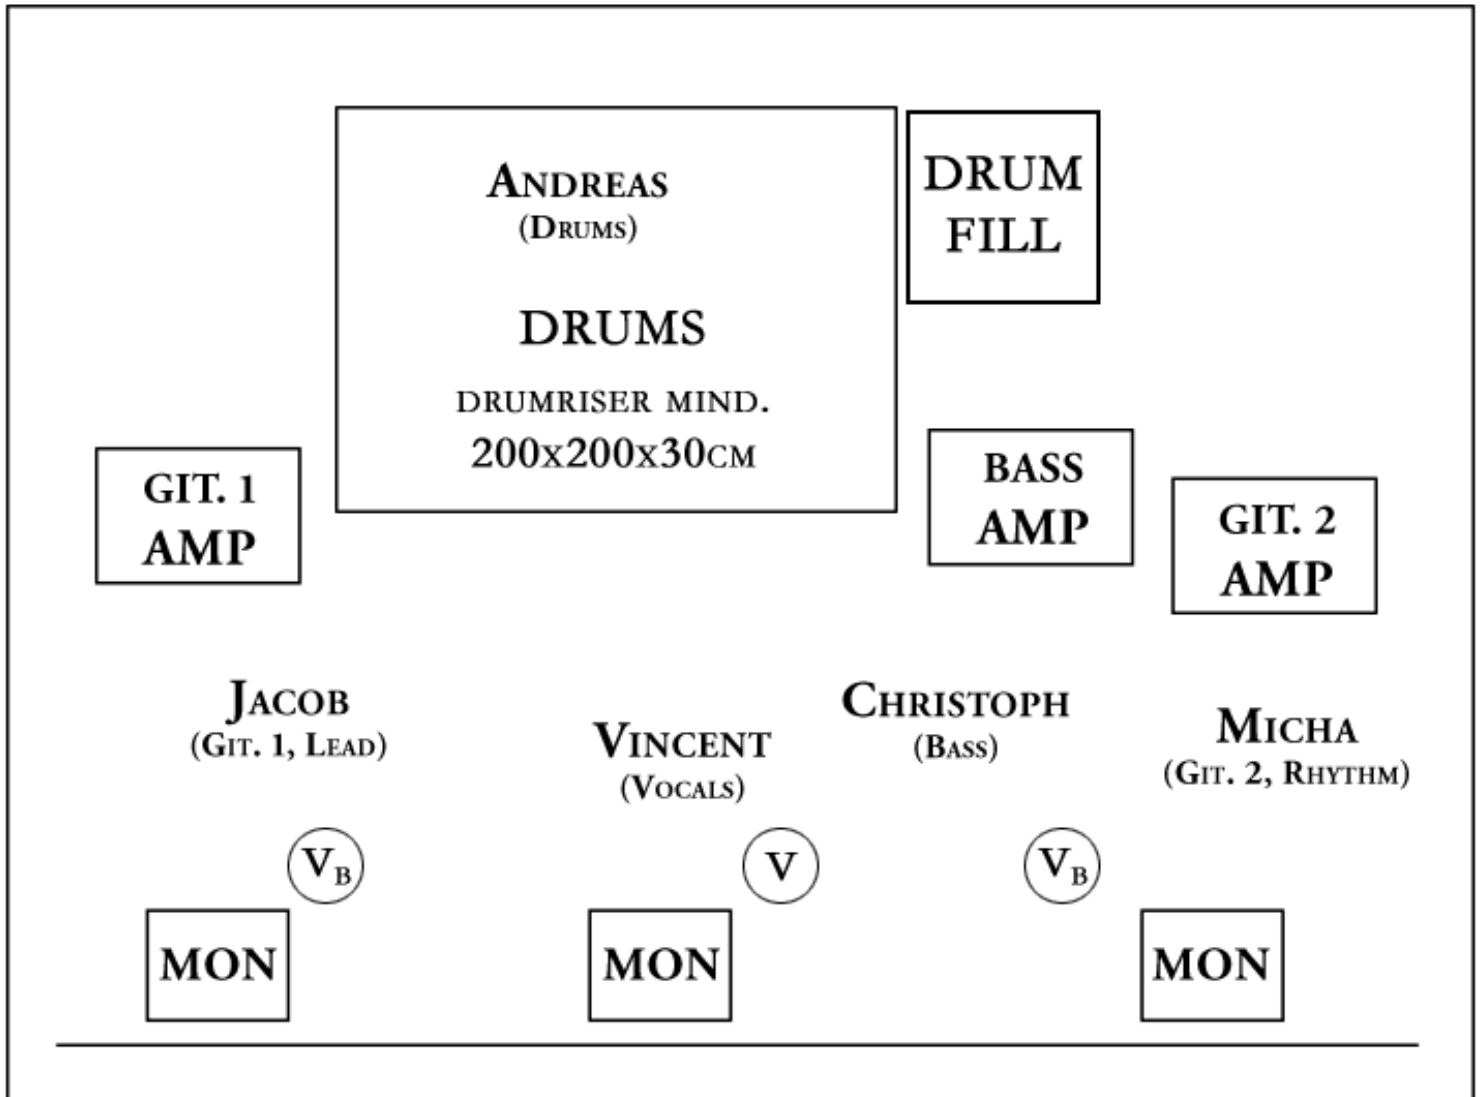

# DROPPED

Technikrider, Version 1.5

## Anforderungen:

Drums: 2x (**zwei!!**) HH, 2x TT, 1x FT, 1x BD, 1x Sn, 2x Overheads  
Git. 1 + Git. 2 (je 4x12"): 2x Shure SM-47 (o.ä.)  
Bass: (Direct-DI-Out vorhanden)

Vocals (V): Funk-Mikrofon, Kompressor, Reverb-Effekt  
Backing-Vocals (V<sub>B</sub>): 2x Shure SM-58 (o.ä.)